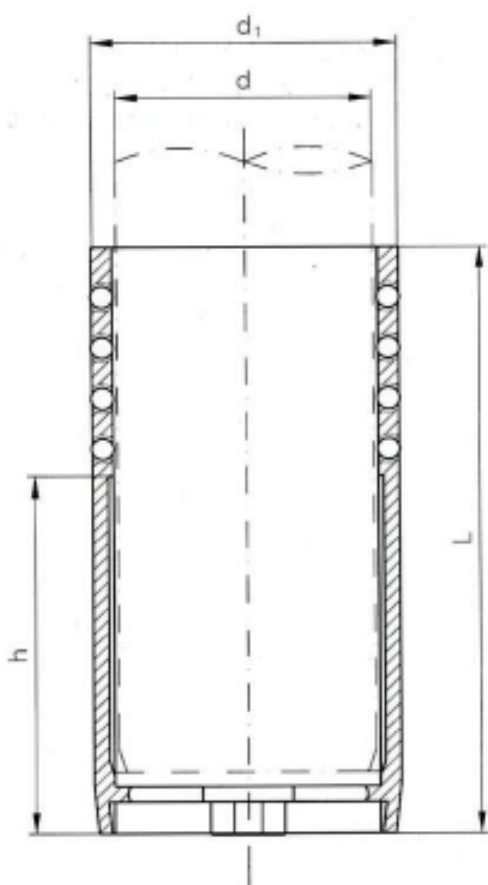

## JAUJA DE BOLAS SUSPENDIDAS (BALL BEARING CAGE)

### 5391

**MATERIAL:** Aluminio  
**OTROS DATOS:** Bolas de alta precisión  
**FORMA DE PEDIDO:** 5391 Ø 50 x 116

**MATERIAL:** Aluminium  
**FEATURES:** High preciseness balls  
**HOW TO ORDER:** 5391 Ø 50 x 116

d	d1	h	L	Ø BOLA
50	58	70	116	4
*63	75	70	145	6
*80	92	70	145	6
*100	112	70	198	6

\* Se fabrican bajo pedido  
 \* This part is manufactured on request